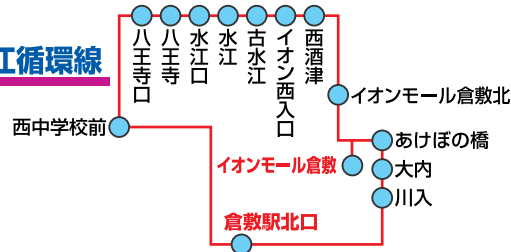

# 両備バス時刻表

**Bus-Vision**

バスの現在地情報がわかる!  
バスロケーションシステム  
「Bus-Vision」  
アプリ版はこちら

AppStore

GooglePlay

イオンモール倉敷止  
イオンモール倉敷・水江循環線

**1北口  
のりば**